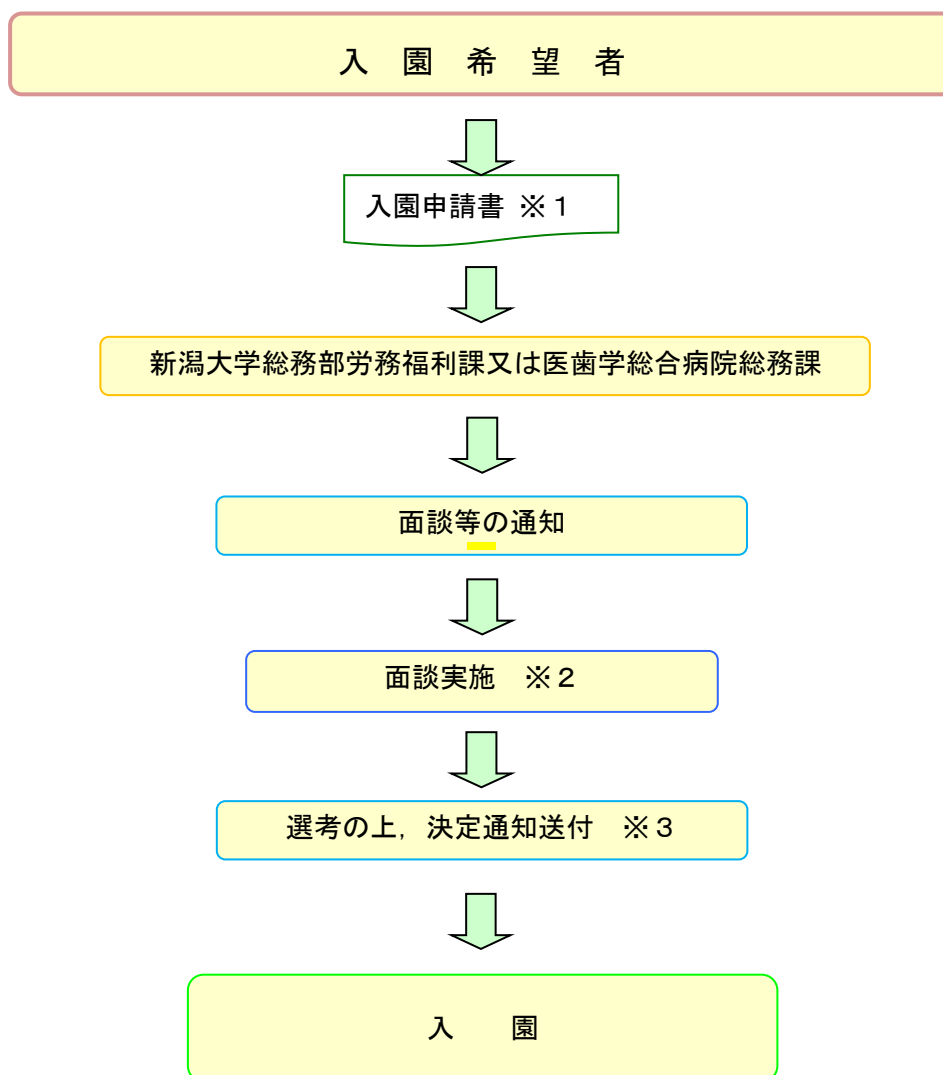

入園までの流れ

※1 入園申請書：①基本（終夜含む）保育（様式1） 又は
②一時保育の利用申込みの必要書類（様式6）

※2 面談時必要書類：面談のお知らせの際に必要な書類をお渡し（送付）させていただきます。

※3 決定通知送付後に次の書類をご提出ください。

①入園申込書（様式2）及び入園確認事項（様式3）