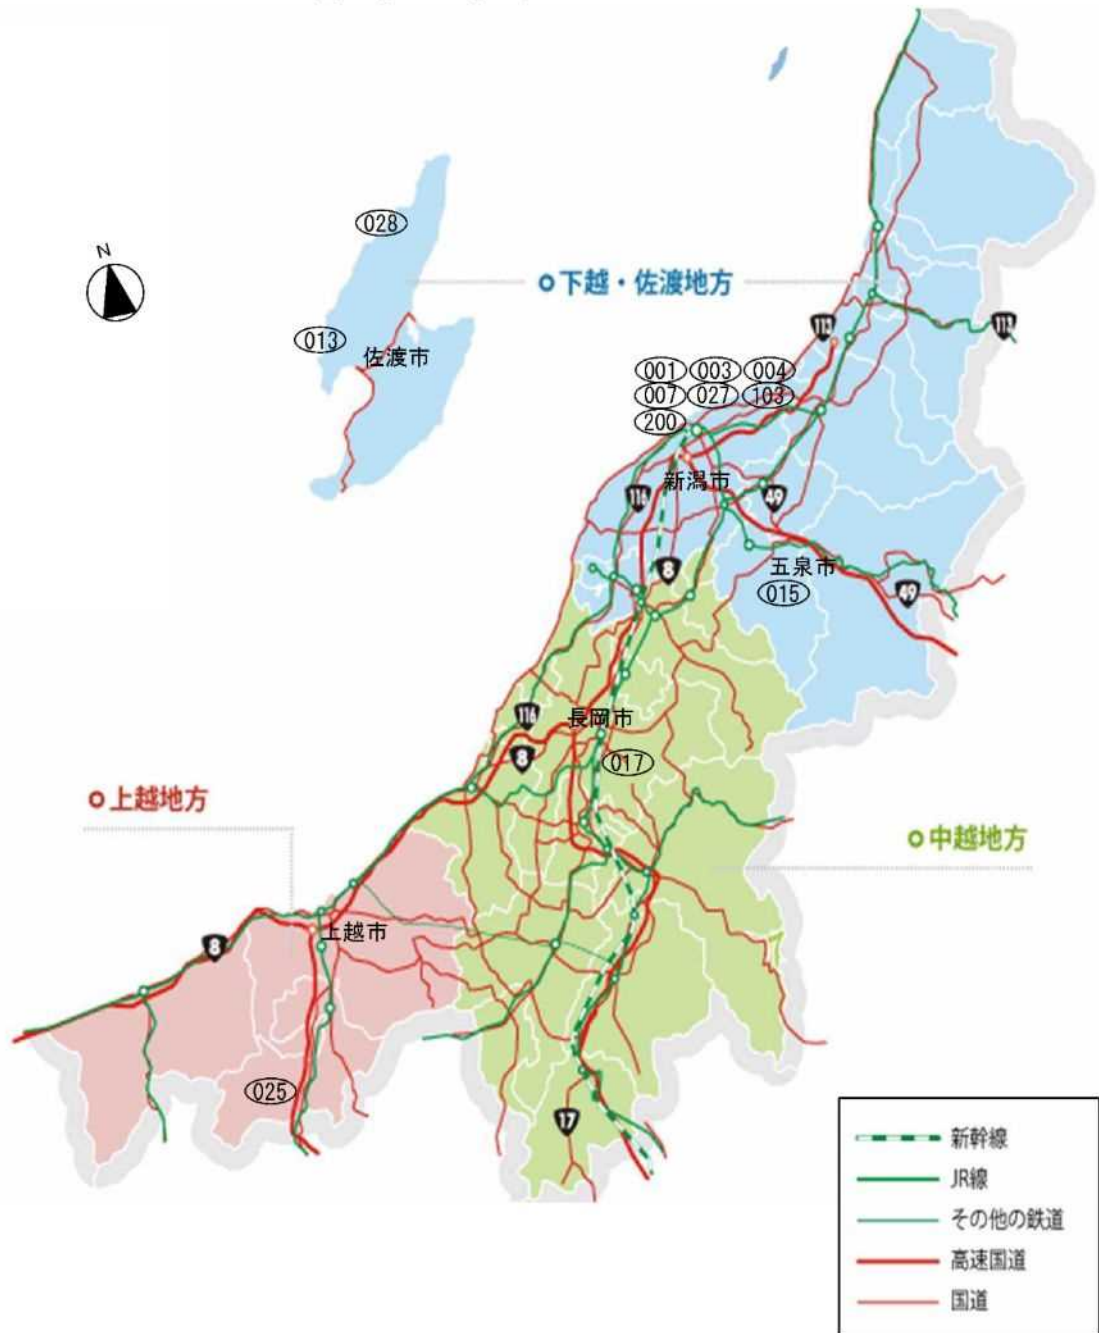

新潟大学所在地

団地番号	団地名	所在地
001	五十嵐	新潟市西区五十嵐2の町8050番地
003	旭町	新潟市中央区旭町通1番町757番地
004	西大畑町	新潟市中央区西大畑町5214番地
007	上所	新潟市中央区上所1丁目10番地
013	達者	佐渡市達者87
015	村松	五泉市石曾根6934
017	長岡	長岡市学校町1丁目1番1号
025	池の平	妙高市大字関川2413
027	新通	新潟市西区新通2156-1
028	小田	佐渡市小田94-2
103	西堀	新潟市中央区西堀10の1631
200	網川原	新潟市中央区網川原地内

キャンパス位置図

交通案内

	JR新潟駅 → 新潟大学			新潟空港 → JR新潟駅
	JR	バス (新潟交通バス)	タクシー	
五十嵐地区	越後線 JR新潟駅 ↓ (20分) JR新潟大学前駅下車 徒歩15分	新潟大学行き JR新潟駅 (万代口駅前バスターミナル) ↓ (45分) 新潟大学正門前下車 徒歩1分	JR新潟駅 ↓ (30分) 五十嵐地区	[バス (新潟交通バス)] 新潟駅行き 新潟空港 → JR新潟駅 (30分) [タクシー] 新潟空港 → JR新潟駅 (20分)
旭町地区	越後線 JR新潟駅 ↓ (5分) JR白山駅下車 徒歩10分	信濃町行き JR新潟駅 (万代口駅前バスターミナル) ↓ (15分) 市役所前下車 徒歩3分	JR新潟駅 ↓ (10分) 旭町地区	

新潟大学五十嵐地区配置図

位置 新潟市西區五十嵐2の町8050番地

校地面積 565,819m²

校舎面積 190,729m²