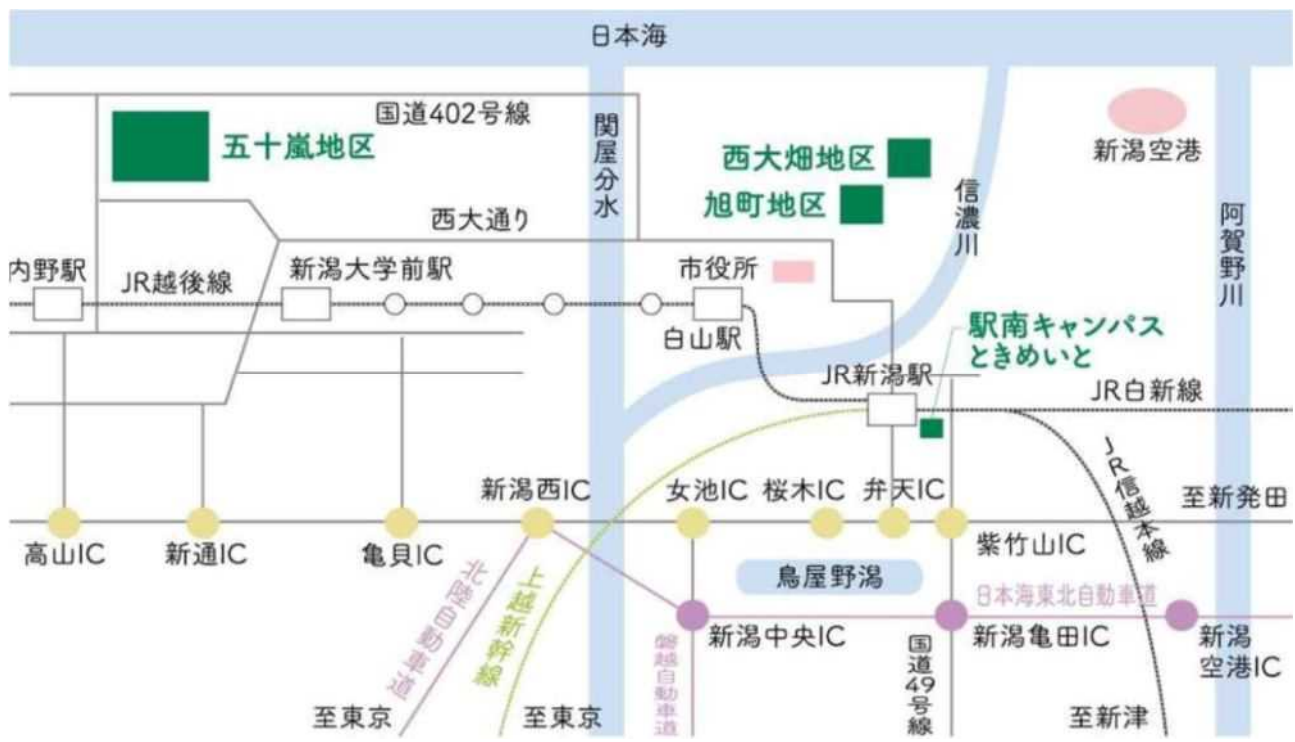

新潟大学所在地

団地番号	団地名	所在地
001	五十嵐	新潟市西区五十嵐2の町8050番地
003	旭町	新潟市中央区旭町通1番町757番地
004	西大畑町	新潟市中央区西大畑町5214番地
007	上所	新潟市中央区上所1丁目10番地
013	達者	佐渡市達者87
015	村松	五泉市石曾根6934
017	長岡	長岡市学校町1丁目1番1号
025	池の平	妙高市大字関川2413
027	新通	新潟市西区新通2156-1
028	小田	佐渡市小田94-2
103	西堀	新潟市中央区西堀10の1631
200	網川原	新潟市中央区網川原地内

キャンパス位置図

交通案内

	JR新潟駅 → 新潟大学			新潟空港 → JR新潟駅
	JR	バス (新潟交通バス)	タクシー	
五十嵐地区	越後線 JR新潟駅 ↓ (20分) JR新潟大学前駅下車 徒歩15分	新潟大学行き JR新潟駅 (万代口駅前バスターミナル) ↓ (45分) 新潟大学正門前下車 徒歩1分	JR新潟駅 ↓ (30分) 五十嵐地区	[バス (新潟交通バス)] 新潟駅行き 新潟空港 → JR新潟駅 (30分) [タクシー] 新潟空港 → JR新潟駅 (20分)
旭町地区	越後線 JR新潟駅 ↓ (5分) JR白山駅下車 徒歩10分	信濃町行き JR新潟駅 (万代口駅前バスターミナル) ↓ (15分) 市役所前下車 徒歩3分	JR新潟駅 ↓ (10分) 旭町地区	

新潟大学五十嵐地区配置図

位置 新潟市西區五十嵐2の町8050番地

校地面積 565,819m²

校舎面積 190,729m²