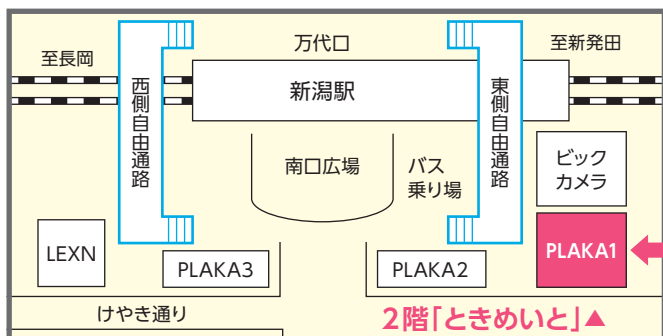

入試広報担当者との個別相談

「知りたい!」「聞きたい!」を
個別相談でしっかり解決!

受験生・保護者・高校等の先生方の疑問に、
入試広報担当者がお答えします。
本学の入試や学びの内容、資格・留学・就職・
奨学金制度など、ご遠慮なくご相談ください。