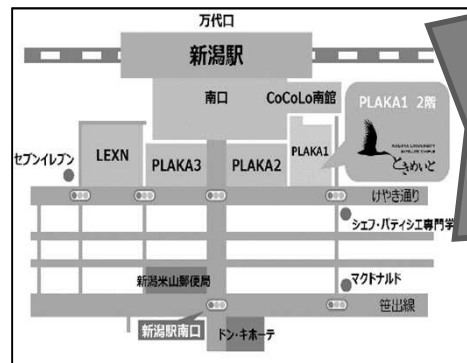

新潟大学Week2018 ミュージアムスタンプラリー

2018.10.13sat~28sun

新潟大学の学術資料を展示している4会場を結ぶスタンプラリーです。

**サイエンス
ミュージアム**
●巨大アンモナイト
に触れてみよう!
●ミクロの化石を
見てみよう!

中央図書館
●貴重資料
「佐渡金山図会」
を展示中!

**駅南キャンパス
「ときめいと」
（「プラカ1」2F）**
●美しいかたちの
プランクトン、
「放散虫展」開催!

あさひまち展示館
●佐渡地学実習成果
展示中!
●佐渡ゆかりの
書文化展開催中!

☆☆スタンプ2つで、記念品をプレゼント☆☆

スタンプ①

スタンプ②

[中央図書館]

◆スタートのみ
スタンプ：A棟2階カウンター付近
(平日) 8:00~22:00
(土・日) 10:00~22:00

[理学部サイエンスミュージアム]

◆記念品交換
10/16(火)~28(日) 11:00~15:00
10/20(土), 21(日)は10:00~16:00 *新大祭のため

★開館時間★

[駅南キャンパス「ときめいと」(「プラカ1」2階)]
◆スタートのみ【「放散虫展」は10/13(土)~23(火)]
スタンプ：多目的スペース(連絡通路側入口付近)
(火~土) 8:30~19:00
(日) 8:30~17:00

※10/15(月), 22(月)は休館

[旭町学術資料展示館]

◆記念品交換
(水~日) 10:00~16:30 *10/20(土)は20:00まで
※月・火休館

★お問い合わせ