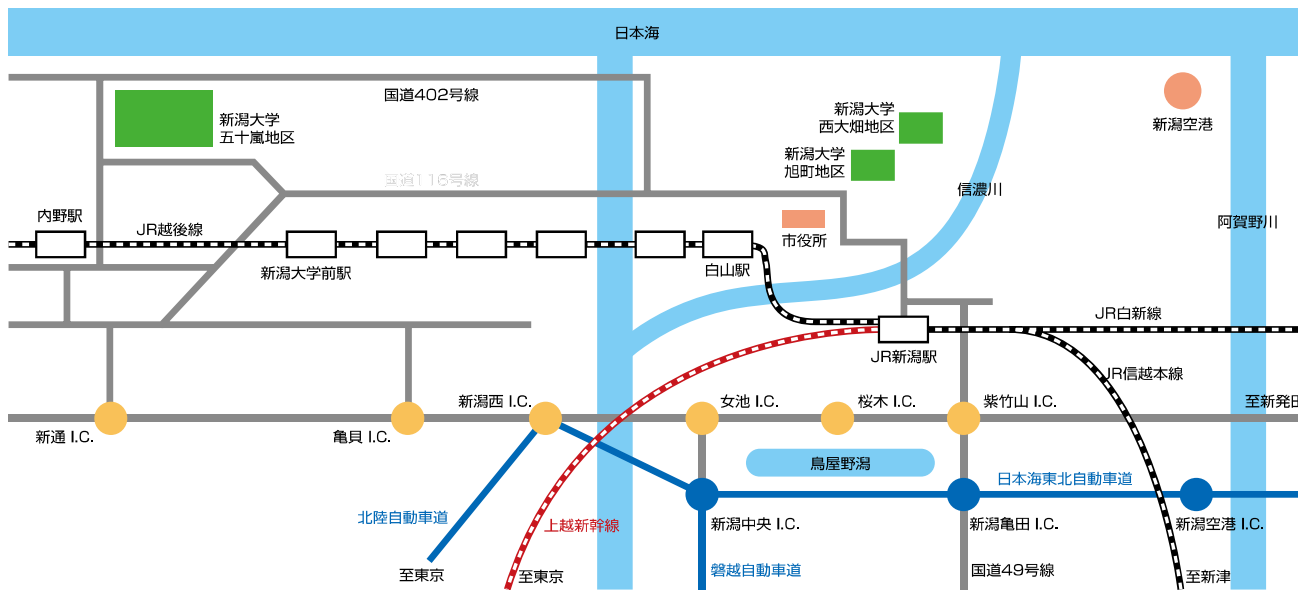

新潟大学所在地

団地番号	団地名	所在地
001	五十嵐	新潟市西区五十嵐2の町8050番地
003	旭町	新潟市中央区旭町通1番町757番地
004	西大畑町	新潟市中央区西大畑町5214番地
006	水道町	新潟市中央区水道町2の808
007	上所	新潟市中央区上所1丁目10番地
012	関屋	新潟市中央区関屋2番地18
013	佐渡市達者	佐渡市達者87
015	村松町	五泉市石曾根6934
016	弥彦村	西蒲原郡弥彦村弥彦山頂
017	長岡市学校町	長岡市学校町1丁目1番1号
025	池の平	妙高市大字関川2413
027	新通	新潟市西区新通2156-1
028	佐渡市小田	佐渡市小田94-2
103	西堀	新潟市中央区西堀10の1631
200	網川原	新潟市中央区網川原地内

キャンパス位置図

交通案内

	JR新潟駅 → 新潟大学			新潟空港 → JR新潟駅
	JR	バス(新潟交通バス)	タクシー	
五十嵐地区	越後線 JR新潟駅 ↓ (22分) 新潟大学前駅下車 徒歩15分	新潟大学行き JR新潟駅 (万代口駅前バスターミナル) ↓ (45分) 新潟大学正門前下車 徒歩1分		[バス(新潟交通バス)] 新潟空港 → JR新潟駅 (30分) [タクシー] 新潟空港 → JR新潟駅 (20分)
旭町地区	越後線 JR新潟駅 ↓ (5分) 白山駅下車 徒歩10分	信濃町行き JR新潟駅 (万代口駅前バスターミナル) ↓ (15分) 市役所前下車 徒歩3分	JR新潟駅 (万代口) ↓ (10分) 旭町地区	

新潟大学五十嵐地区配置図

位置 新潟市西区五十嵐2の町8050番地

校地面積 567,626㎡

校舎面積 190,246㎡