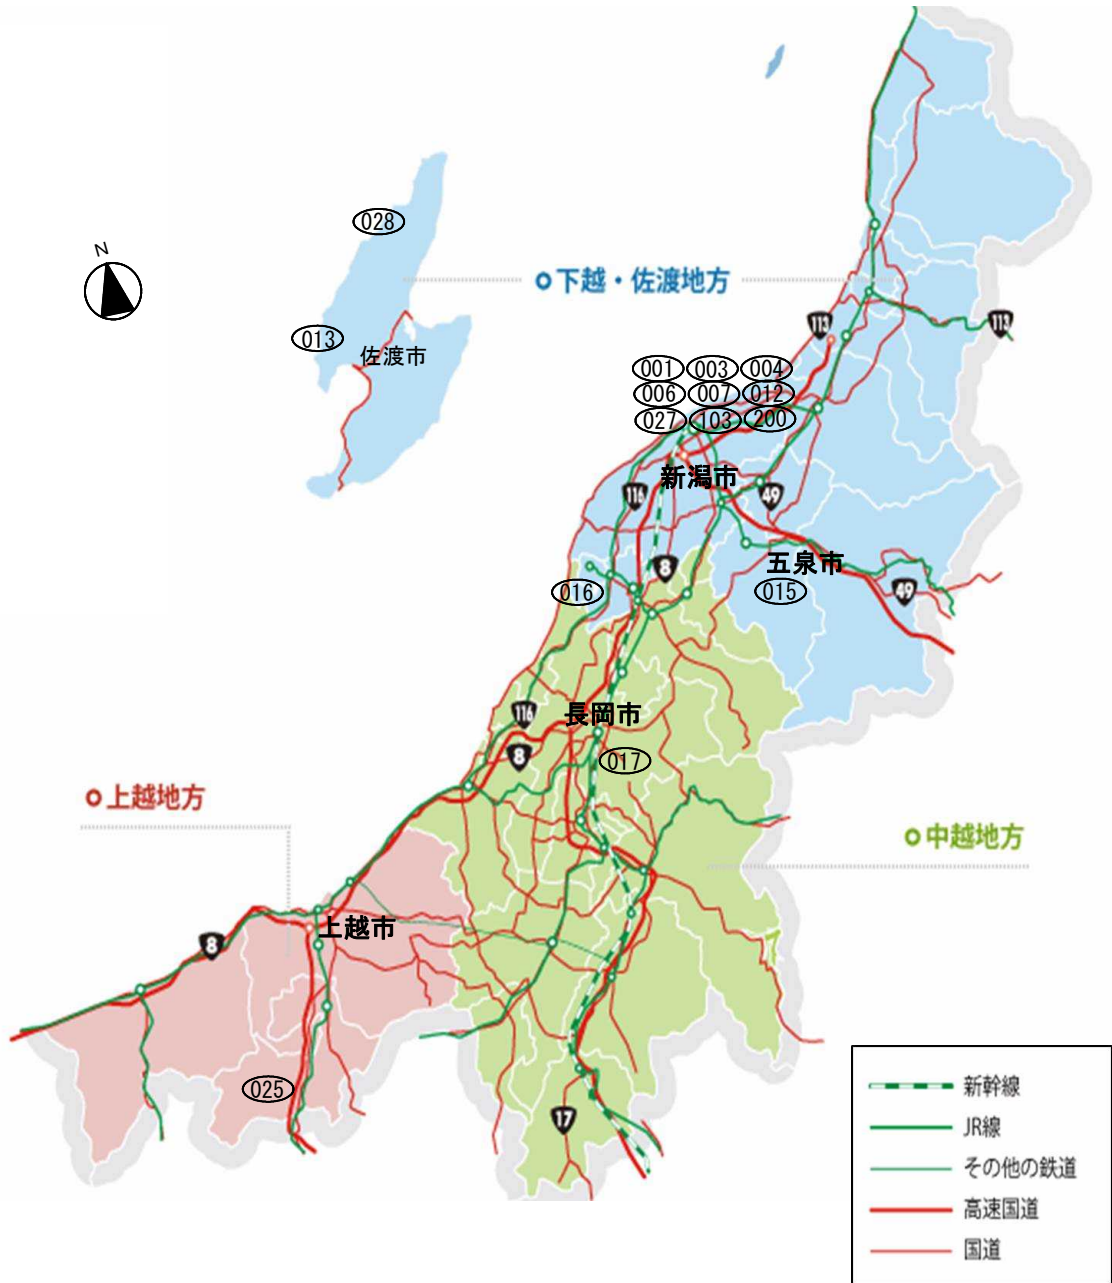

新潟大学所在地

団地番号	団地名	所在地
001	五十嵐	新潟市西区五十嵐2の町8050番地
003	旭町	新潟市中央区旭町通1番町757番地
004	西大畑町	新潟市中央区西大畑町5214番地
006	水道町	新潟市中央区水道町2の808
007	上所	新潟市中央区上所1丁目10番地
012	関屋	新潟市中央区関屋2番地18
013	佐渡市達者	佐渡市達者87
015	村松町	五泉市石曾根6934
016	弥彦村	西蒲原郡弥彦村弥彦山頂
017	長岡市学校町	長岡市学校町1丁目1番1号
025	池の平	妙高市大字関川2413
027	新通	新潟市西区新通2156-1
028	佐渡市小田	佐渡市小田94-2
103	西堀	新潟市中央区西堀10の1631
200	網川原	新潟市中央区網川原地内

キャンパス位置図

交通案内

	JR新潟駅 → 新潟大学			新潟空港 → JR新潟駅
	JR	バス(新潟交通バス)	タクシー	
五十嵐地区	越後線 JR新潟駅 ↓ (22分) 新潟大学前駅下車 徒歩15分	新潟大学行き JR新潟駅 (万代口駅前バスターミナル) ↓ (45分) 新潟大学正門前下車 徒歩1分		[バス(新潟交通バス)] 新潟空港 → JR新潟駅 (30分) [タクシー] 新潟空港 → JR新潟駅 (20分)
旭町地区	越後線 JR新潟駅 ↓ (5分) 白山駅下車 徒歩10分	信濃町行き JR新潟駅 (万代口駅前バスターミナル) ↓ (15分) 市役所前下車 徒歩3分	JR新潟駅 (万代口) ↓ (10分) 旭町地区	

新潟大学五十嵐地区配置図

位置 新潟市西区五十嵐2の町8050番地

校地面積 567,626㎡

校舎面積 190,246㎡